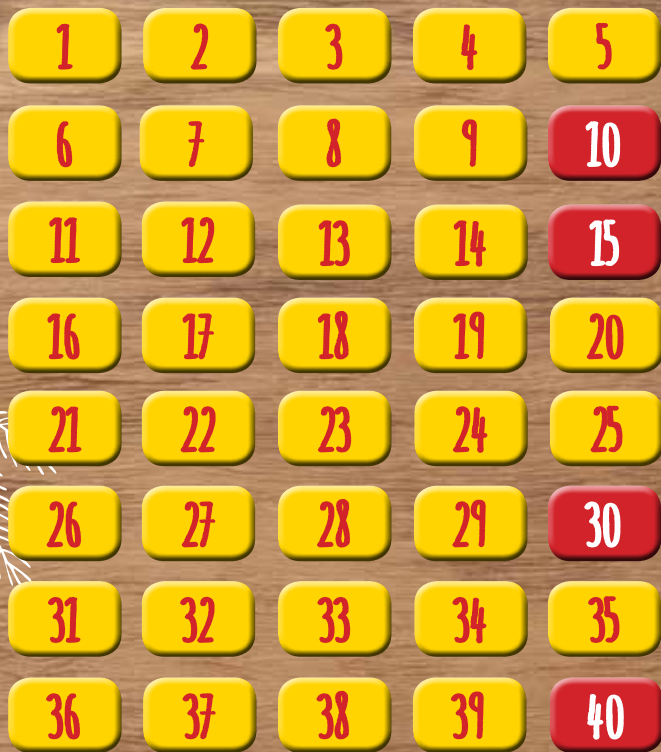

ZA KAŽDÝCH 200 Kč NÁKUPU 1 BOD

JAK MŮŽETE ZÍSKAT NAŠI MEDVĚDÍ RODINU?

BODY NALEPTE DO POLÍ VYZNAČENÝCH DOKOLA. ZE STOTANU VYBERTE MEDVĚDA
A PO PŘEDLOŽENÍ VYPLNĚNÉ KARTIČKY HO ZÍSKÁTE ZA PŘÍSLUŠNÝ DOPLATEK.

DEJTE DOMOV CELÉ
MEDVĚDÍ RODINĚ

SBÍREJTE BODY ZA NÁKUPY A ZÍSKÉJTE
PLYŠOVÉ MEDVÍDKY JIŽ OD 29,90 Kč!

Nakupujte
hezky česky

Body za své nákupy můžete získat od 12. 10. 2017 do 17. 12. 2017. Získané body lze uplatnit od 12. 10. 2017 do 31. 12. 2017. Akce s plyšáky platí do vyprodání a vydání zásob v jednotlivých prodejnách Penny Market s.r.o. Částka pro získání bodů platí po odečtení veškerých slev, částek za vratné obaly a loteriijní služby. Obrázky hraček jsou pouze ilustrativní. Cena je za 1 kus.